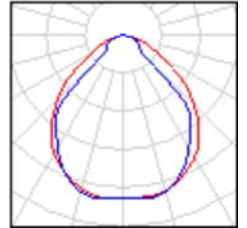

АфинаПремиум

Оператор Игнашкин М.И.
Телефон (495) 7876637
Факс (499) 1700685
Электронная почта Ignashkin_M@afinapremium.ru

Наружная сцена 1 / Ведомость светильников

---

7 Шт. АфинаПремиум AP-80U AP-80U
№ изделия: AP-80U
Световой поток от светильников: 13000 lm
Мощность светильников: 162.0 W
Классификация светильников по CIE: 100
CIE Flux Code: 66 92 99 100 87
Комплектация: 1 x rebel-es LXH7
(Поправочный коэффициент 1.000).

Изображение
светильников дается в
фирменном каталоге.