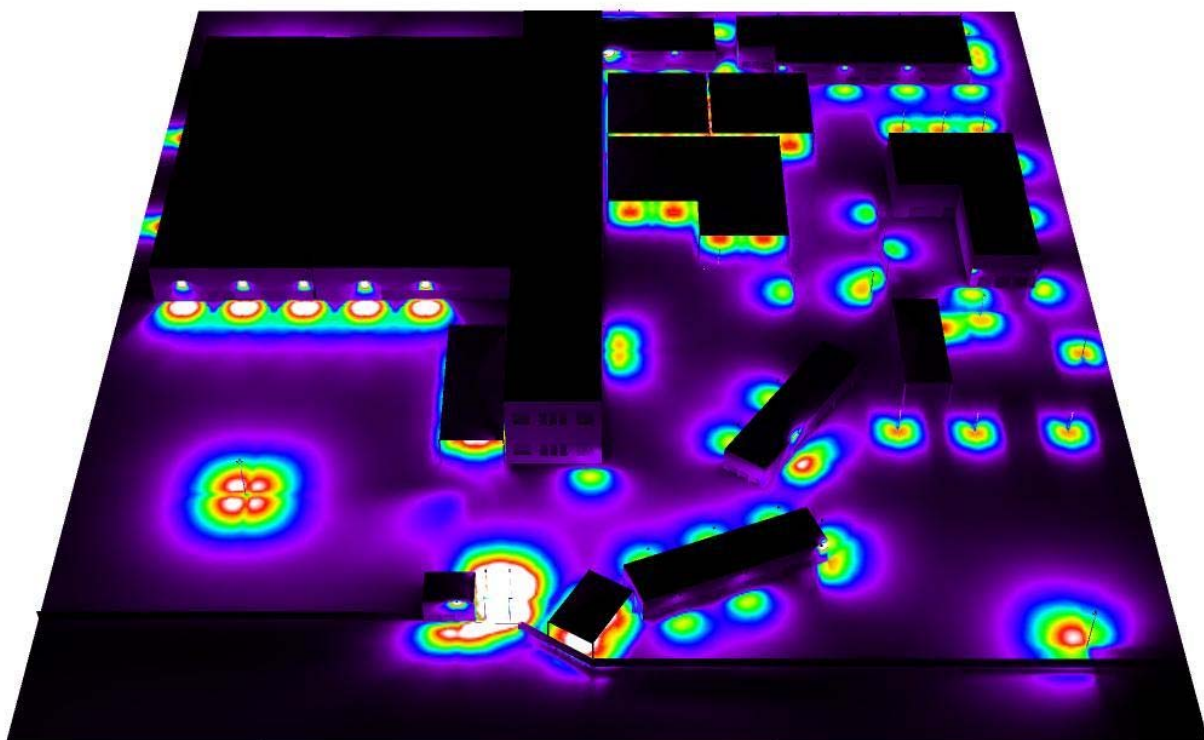

АфинаПремиум

Оператор Игнашкин М.И.
Телефон (495) 7876637
Факс (499) 1700685
Электронная почта Ignashkin_M@afinapremium.ru

Наружная сцена 1 / Фиктивные цвета - визуализация