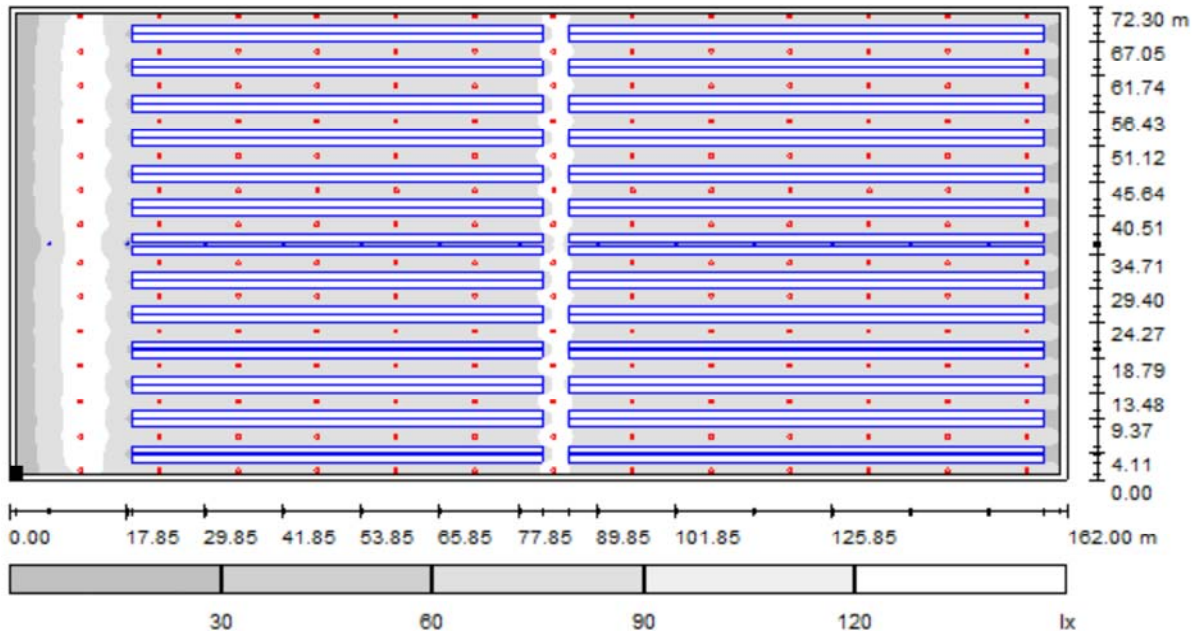

ООО ТПГ" АфинаПремиум"
<http://www.afinapremium.ru/light.html>
109202, Москва, Перовское шоссе, дом 21, строение 3

Оператор Агарков Андрей Валерьевич
Телефон (495) 787-66-37
Факс (499) 170-06-85
Электронная почта Agarkov_A@afinapremium.ru

Помещение 1 / Рабочая плоскость / Градации серого (E)

Масштаб 1 : 1159

Расположение поверхности в помещении:
Рабочая плоскость с 1.000 m
Краевая зона
Выделенная точка:
(1.000 m, 1.000 m, 0.850 m)