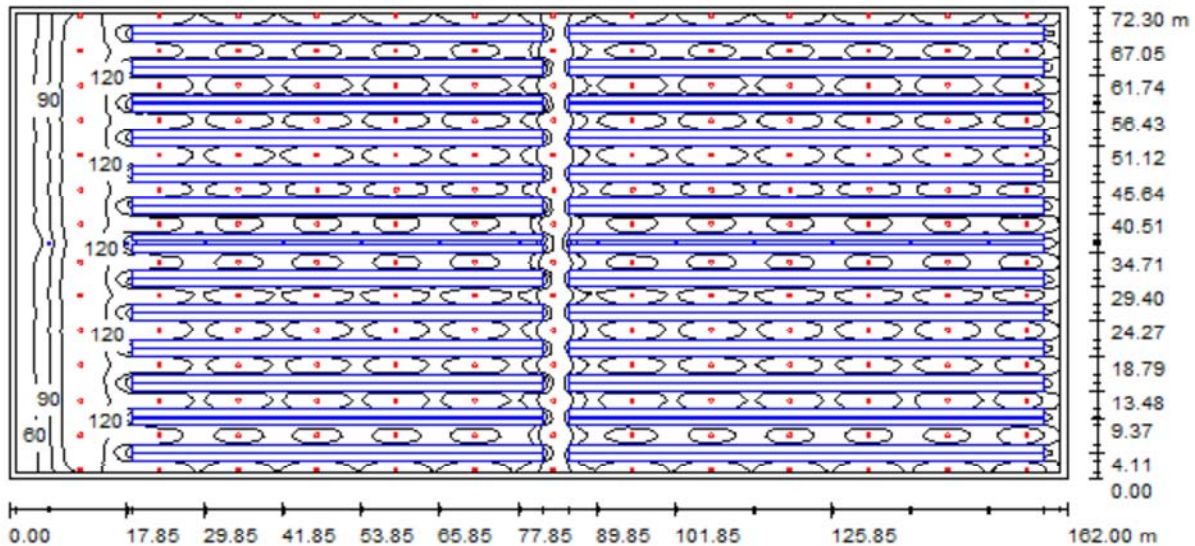

ООО ТПГ" АфинаПремиум"
<http://www.afinapremium.ru/light.html>
109202, Москва, Перовское шоссе, дом 21, строение 3

Оператор Агарков Андрей Валерьевич
Телефон (495) 787-66-37
Факс (499) 170-06-85
Электронная почта Agarkov_A@afinapremium.ru

Помещение 1 / Резюме

Высота помещения: 14.000 m, Монтажная высота: 12.500 m,
Коэффициент эксплуатации: 0.80

Значения в Lux, Масштаб 1:1159

Поверхность	ρ [%]	E_{cp} [lx]	E_{min} [lx]	E_{max} [lx]	E_{min} / E_{cp}
Рабочая плоскость	/	95	4.05	149	0.043
Полы	27	59	1.76	142	0.030
Потолок	70	16	11	24	0.694
Стенки (4)	50	34	11	148	/

Рабочая плоскость:

Высота: 0.850 m
Растр: 128 x 128 Точки
Краевая зона: 1.000 m

Ведомость светильников

№	Шт.	Обозначение (Поправочный коэффициент)	Φ [lm]	P [W]
1	182	АфинаПремиум AP-80S ES AP-80S для складов (1.000)	11800	162.0

Всего: 2147600 29484.0

Удельная подсоединенная мощность: $2.52 \text{ W/m}^2 = 2.66 \text{ W/m}^2/100 \text{ lx}$ (Поверхность основания: 11712.60 m^2)