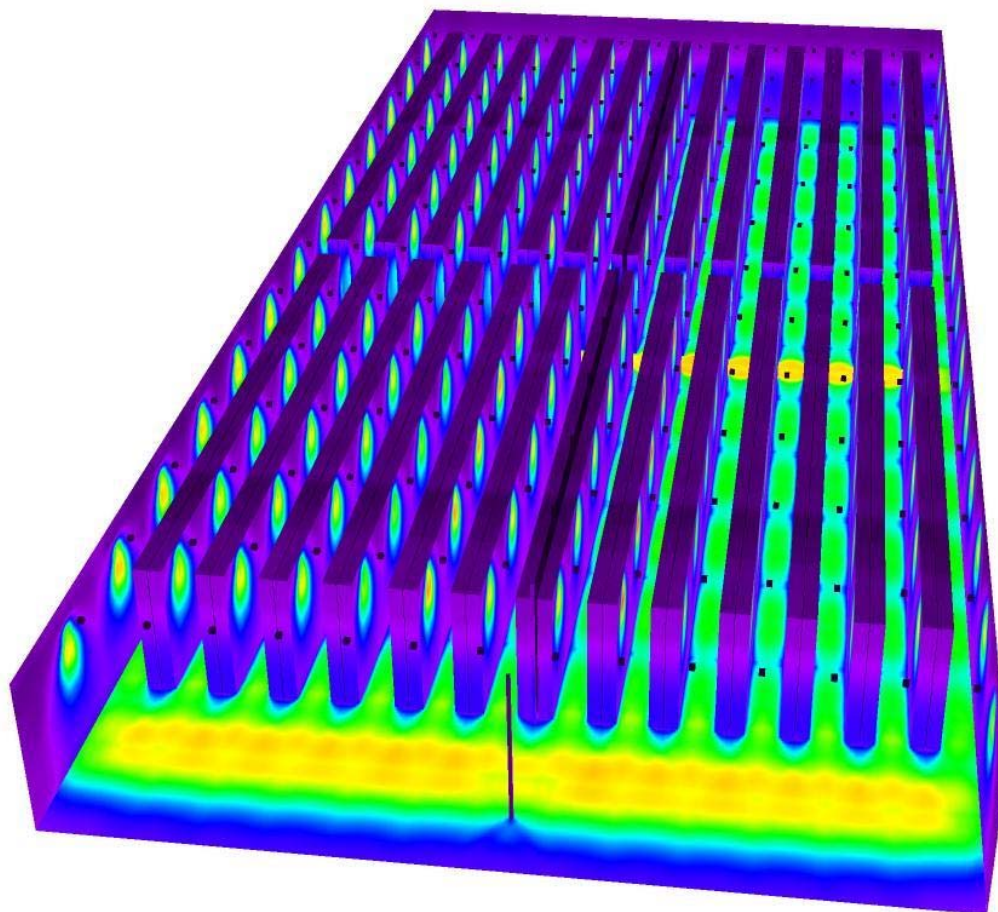

ООО ТПГ" АфинаПремиум"
http://www.afinapremium.ru/light.html
109202, Москва, Перовское шоссе, дом 21, строение 3

Оператор Агарков Андрей Валерьевич
Телефон (495) 787-66-37
Факс (499) 170-06-85
Электронная почта Agarkov_A@afinapremium.ru

Помещение 1 / Фиктивные цвета - визуализация