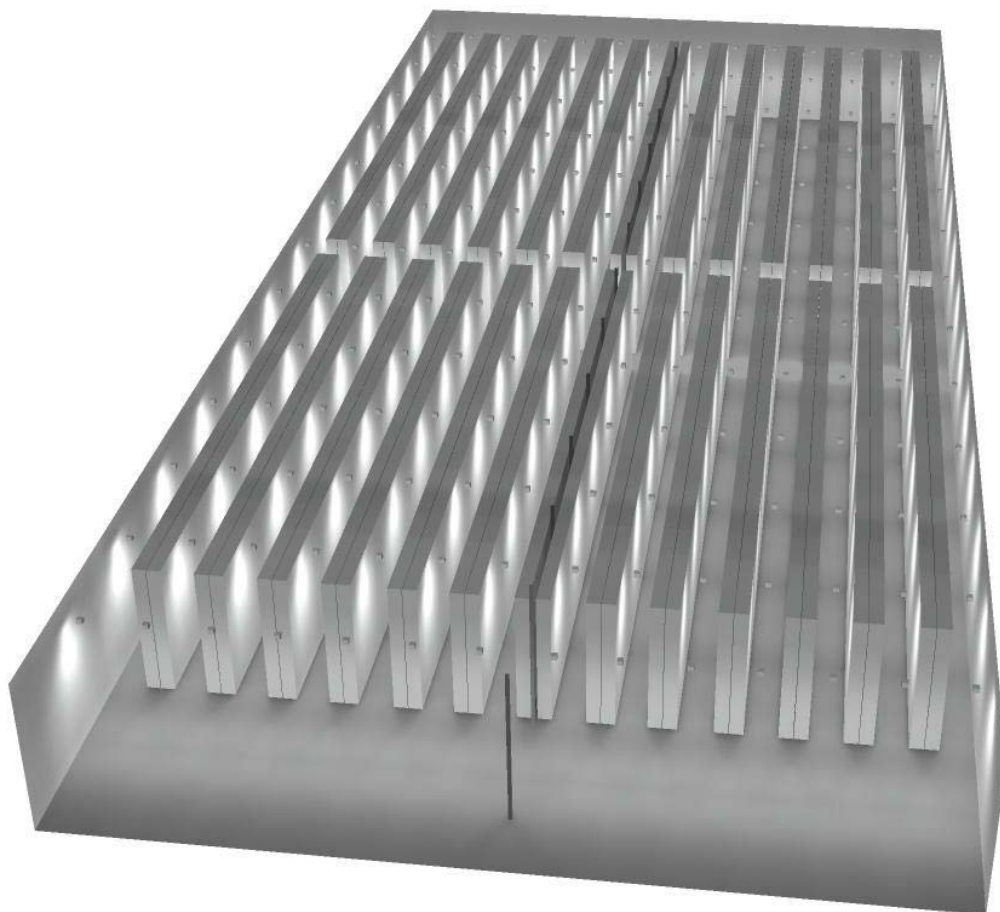

ООО ТПГ" АфинаПремиум"
<http://www.afinapremium.ru/light.html>
109202, Москва, Перовское шоссе, дом 21, строение 3

Оператор Агарков Андрей Валерьевич
Телефон (495) 787-66-37
Факс (499) 170-06-85
Электронная почта Agarkov_A@afinapremium.ru

Помещение 1 / 3D - визуализация