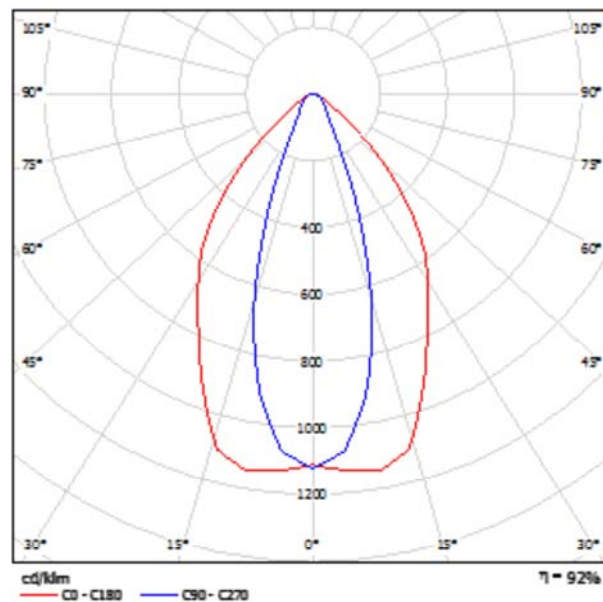

ООО ТПГ" АфинаПремиум"
http://www.afinapremium.ru/light.html
109202, Москва, Перовское шоссе, дом 21, строение 3

Оператор Агарков Андрей Валерьевич
Телефон (495) 787-66-37
Факс (499) 170-06-85
Электронная почта Agarkov_A@afinapremium.ru

АфинаПремиум AP-80S ES AP-80S для складов / Паспорт светильника

Изображение светильников дается в фирменном каталоге.

Место выхода света 1:

Классификация светильников по CIE: 100
CIE Flux Code: 83 96 99 100 93

Из-за отсутствия свойств симметрии для этому светильнику невозможно представление таблицы UGR.