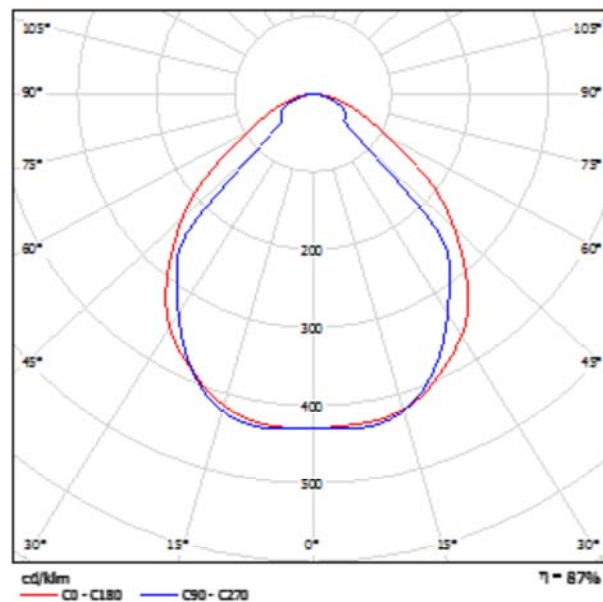

ООО ТПГ" АфинаПремиум"
http://www.afinapremium.ru/light.html
109202, Москва, Перовское шоссе, дом 21, строение 3

Оператор Агарков Андрей Валерьевич
Телефон (495) 787-66-37
Факс (499) 170-06-85
Электронная почта Agarkov_A@afinapremium.ru

АфинаПремиум AP-80U AP-80U / Паспорт светильника

Место выхода света 1:

Изображение светильников дается в фирменном каталоге.

Классификация светильников по CIE: 100
CIE Flux Code: 66 92 99 100 87

Из-за отсутствия свойств симметрии для этому светильнику невозможно представление таблицы UGR.