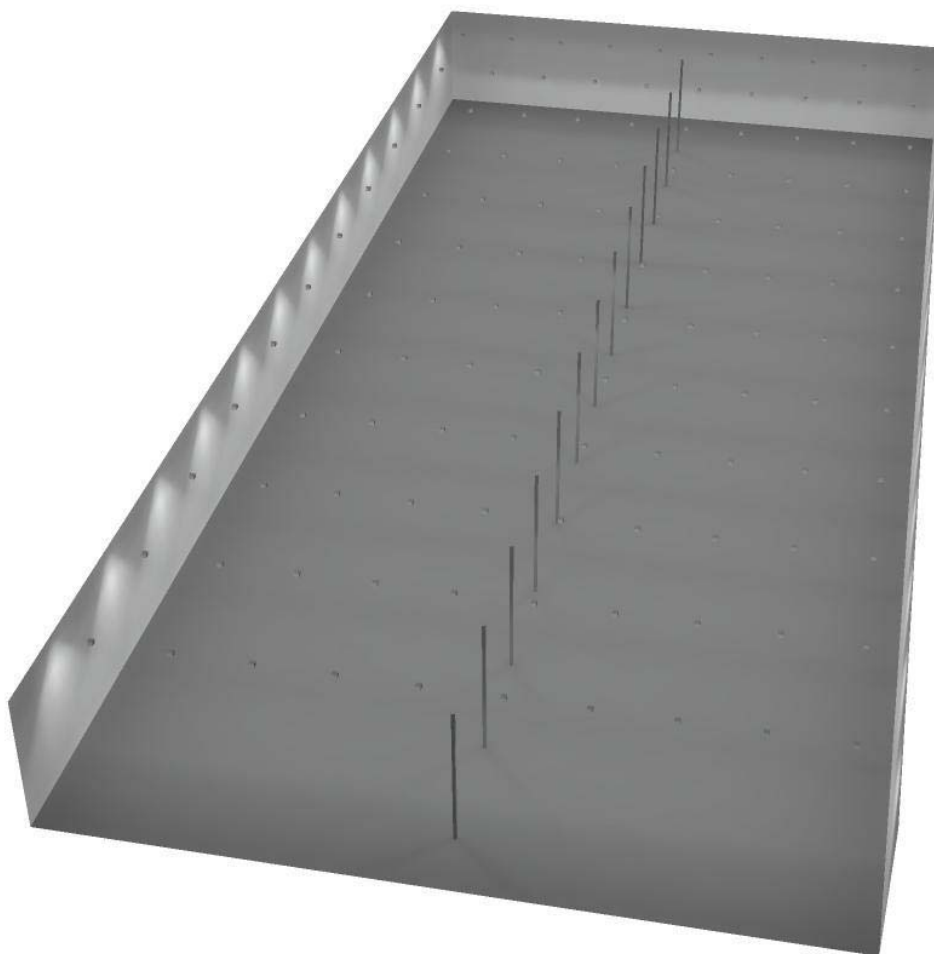

ООО ТПГ" АфинаПремиум"
<http://www.afinapremium.ru/light.html>
109202, Москва, Перовское шоссе, дом 21, строение 3

Оператор Агарков Андрей Валерьевич
Телефон (495) 787-66-37
Факс (499) 170-06-85
Электронная почта Agarkov_A@afinapremium.ru

Помещение 1 / 3D - визуализация