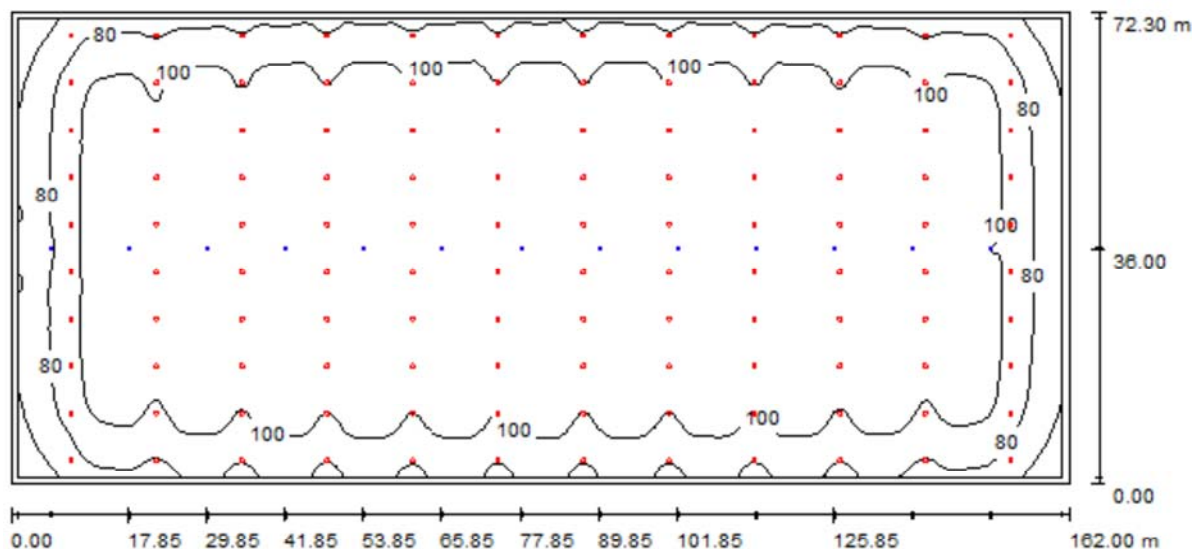

ООО ТПГ" АфинаПремиум"
<http://www.afinapremium.ru/light.html>
109202, Москва, Перовское шоссе, дом 21, строение 3

Оператор Агарков Андрей Валерьевич
Телефон (495) 787-66-37
Факс (499) 170-06-85
Электронная почта Agarkov_A@afinapremium.ru

Помещение 1 / Резюме

Высота помещения: 14.000 m, Монтажная высота: 14.000 m,
Коэффициент эксплуатации: 0.80

Значения в Lux, Масштаб 1:1159

Поверхность	ρ [%]	E_{cp} [lx]	E_{min} [lx]	E_{max} [lx]	E_{min} / E_{cp}
Рабочая плоскость	/	101	42	117	0.413
Полы	27	99	40	116	0.401
Потолок	70	25	13	29	0.517
Стенки (4)	50	41	15	105	/

Рабочая плоскость:

Высота: 0.850 m
Растр: 128 x 128 Точки
Краевая зона: 1.000 m

Ведомость светильников

№	Шт.	Обозначение (Поправочный коэффициент)	Φ [lm]	P [W]
1	120	АфинаПремиум AP-80U AP-80U (1.000)	13000	162.0
Всего:			1560000	19440.0

Удельная подсоединенная мощность: $1.66 \text{ W/m}^2 = 1.64 \text{ W/m}^2/100 \text{ lx}$ (Поверхность основания: 11712.60 m^2)