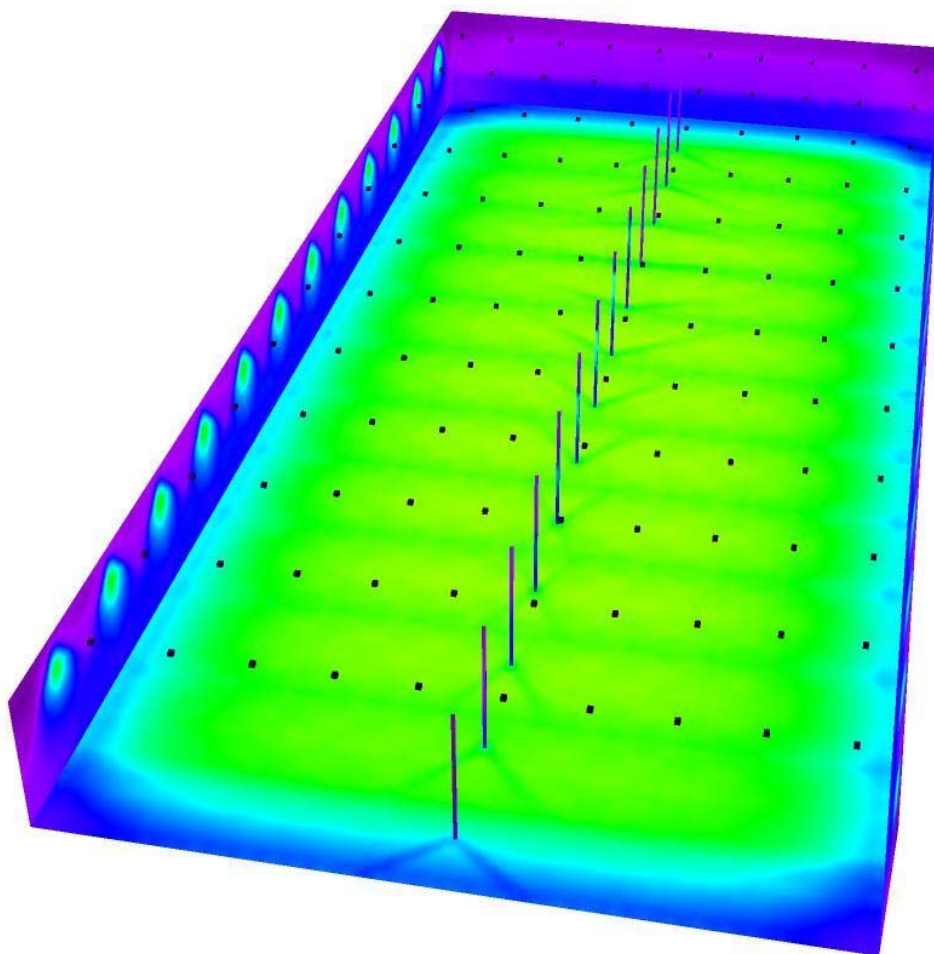

ООО ТПГ" АфинаПремиум"
http://www.afinapremium.ru/light.html
109202, Москва, Перовское шоссе, дом 21, строение 3

Оператор Агарков Андрей Валерьевич
Телефон (495) 787-66-37
Факс (499) 170-06-85
Электронная почта Agarkov_A@afinapremium.ru

Помещение 1 / Фиктивные цвета - визуализация

lx