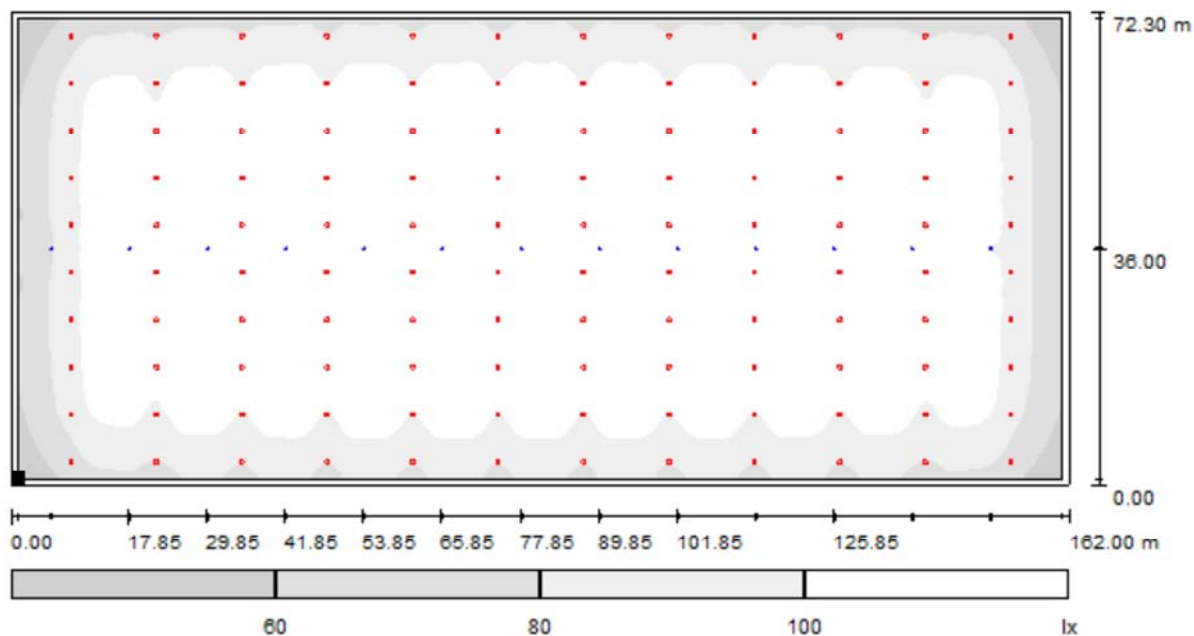

ООО ТПГ" АфинаПремиум"
<http://www.afinapremium.ru/light.html>
109202, Москва, Перовское шоссе, дом 21, строение 3

Оператор Агарков Андрей Валерьевич
Телефон (495) 787-66-37
Факс (499) 170-06-85
Электронная почта Agarkov_A@afinapremium.ru

Помещение 1 / Рабочая плоскость / Градации серого (E)

Масштаб 1 : 1159

Расположение поверхности в помещении:
Рабочая плоскость с 1.000 m
Краевая зона
Выделенная точка:
(1.000 m, 1.000 m, 0.850 m)