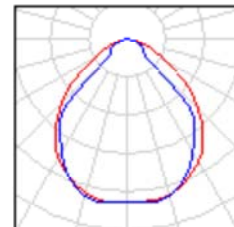

ООО ТПГ" АфинаПремиум"
http://www.afinapremium.ru/light.html
109202, Москва, Перовское шоссе, дом 21, строение 3

Оператор Агарков Андрей Валерьевич
Телефон (495) 787-66-37
Факс (499) 170-06-85
Электронная почта Agarkov_A@afinapremium.ru

Помещение 5000м2 высота 8м / Ведомость светильников

119 Шт. АфинаПремиум AP-80U AP-80U
№ изделия: AP-80U
Световой поток от светильников: 13000 lm
Мощность светильников: 162.0 W
Классификация светильников по CIE: 100
CIE Flux Code: 66 92 99 100 87
Комплектация: 1 x rebel-es LXH7
(Поправочный коэффициент 1.000).

Изображение
светильников дается в
фирменном каталоге.