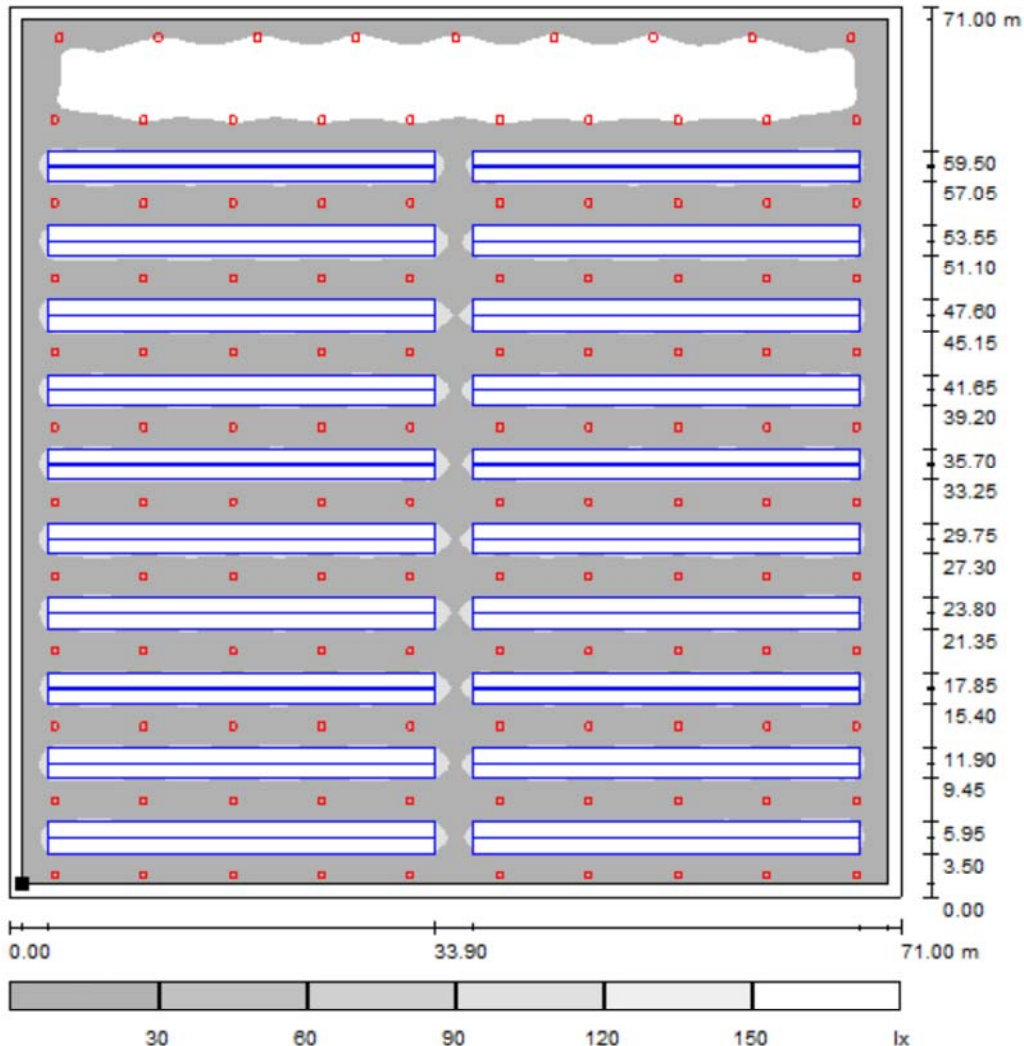

ООО ТПГ" АфинаПремиум"
<http://www.afinapremium.ru/light.html>
109202, Москва, Перовское шоссе, дом 21, строение 3

Оператор Агарков Андрей Валерьевич
Телефон (495) 787-66-37
Факс (499) 170-06-85
Электронная почта Agarkov_A@afinapremium.ru

Помещение 5000м² высота 8м / Рабочая плоскость / Градации серого (E)

Масштаб 1 : 603

Расположение поверхности в помещении:
Рабочая плоскость с 1.000 m
Краевая зона
Выделенная точка:
(1.000 m, 1.000 m, 0.850 m)

Растр: 128 x 128 Точки

E_{cp} [lx]
127

E_{min} [lx]
29

E_{max} [lx]
176

E_{min} / E_{cp}
0.228

E_{min} / E_{max}
0.165