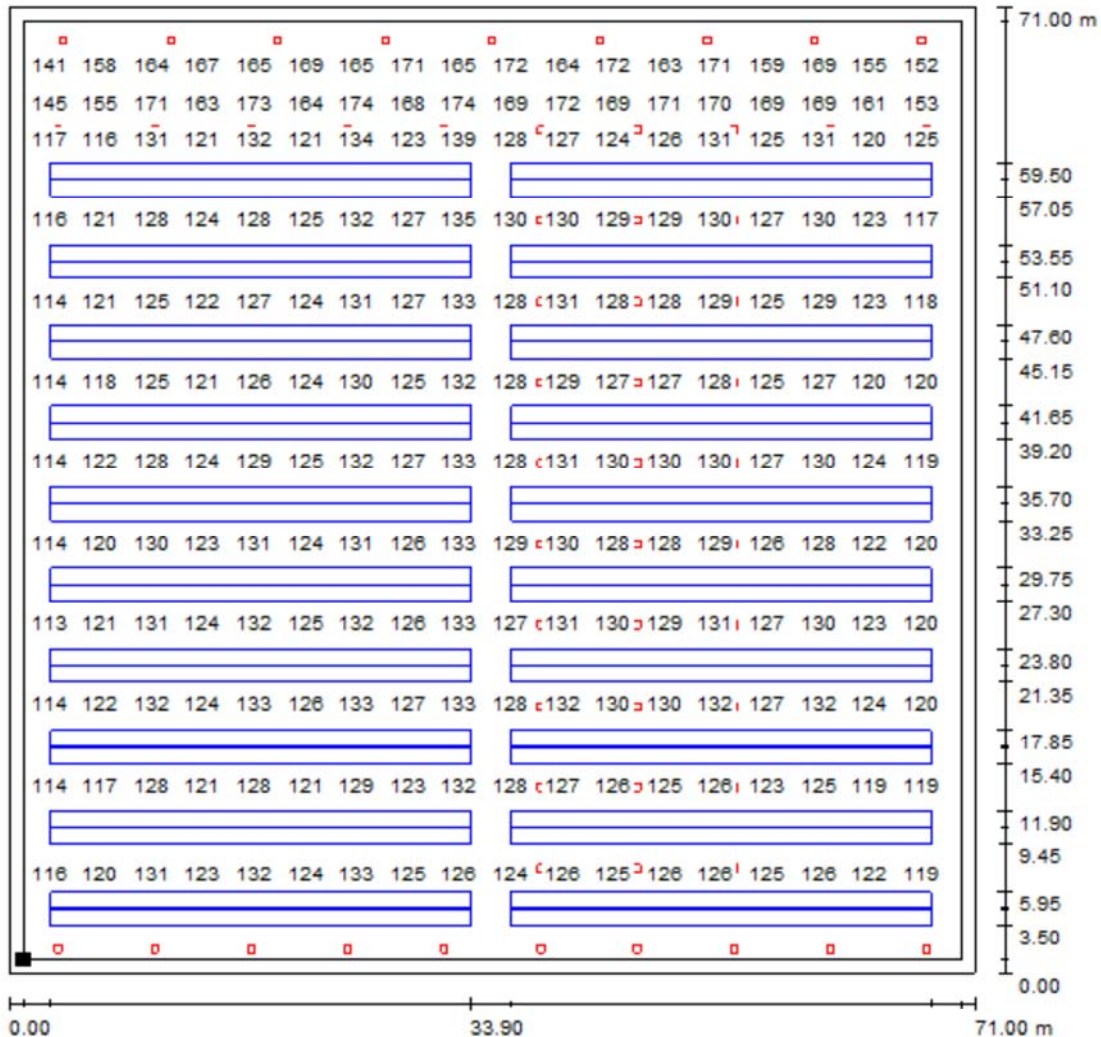

Помещение 5000м² высота 8м / Рабочая плоскость / Градации серого (E)

Масштаб 1 : 603

Расположение поверхности в помещении:
 Рабочая плоскость с 1.000 m
 Краевая зона
 Выделенная точка:
 (1.000 m, 1.000 m, 0.850 m)

Растр: 128 x 128 Точки

E_{cp} [lx]
127

E_{min} [lx]
29

E_{max} [lx]
176

E_{min} / E_{cp}
0.228

E_{min} / E_{max}
0.165

ООО ТПГ" АфинаПремиум"
<http://www.afinapremium.ru/light.html>
 109202, Москва, Перовское шоссе, дом 21, строение 3

Оператор Агарков Андрей Валерьевич
 Телефон (495) 787-66-37
 Факс (499) 170-06-85
 Электронная почта Agarkov_A@afinapremium.ru

Помещение 5000м2 высота 8м / Рабочая плоскость / График значений (E)

Значения в Lux, Масштаб 1 : 556

Не все расчетные данные могут быть представлены.

Расположение поверхности в помещении:
 Рабочая плоскость с 1.000 m
 Краевая зона
 Выделенная точка:
 (1.000 m, 1.000 m, 0.850 m)

Растр: 128 x 128 Точки

E_{cp} [lx]
127