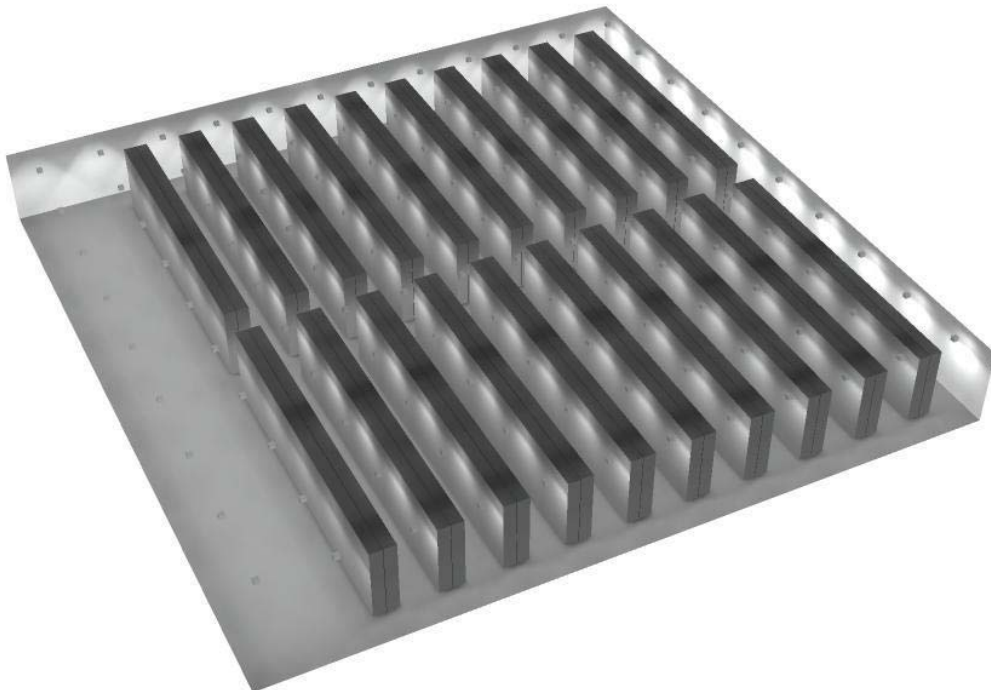

ООО ТПГ" АфинаПремиум"
<http://www.afinapremium.ru/light.html>
109202, Москва, Перовское шоссе, дом 21, строение 3

Оператор Агарков Андрей Валерьевич
Телефон (495) 787-66-37
Факс (499) 170-06-85
Электронная почта Agarkov_A@afinapremium.ru

Помещение 5000м2 высота 8м / 3D - визуализация