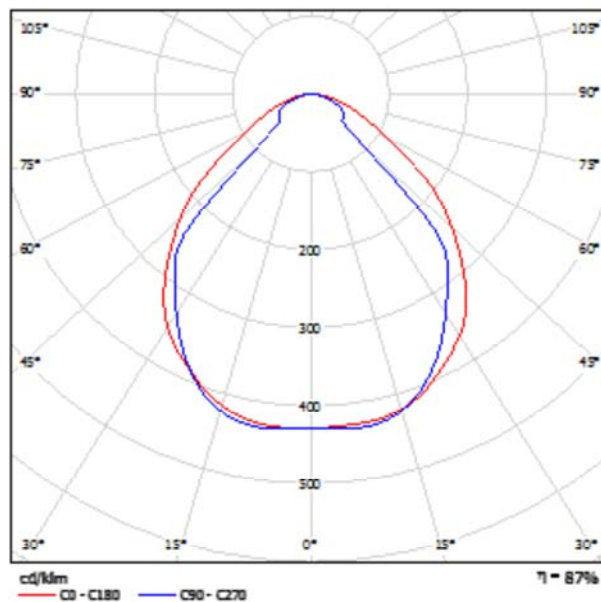

ООО ТПГ" АфинаПремиум"
http://www.afinapremium.ru/light.html
109202, Москва, Перовское шоссе, дом 21, строение 3

Оператор Агарков Андрей Валерьевич
Телефон (495) 787-66-37
Факс (499) 170-06-85
Электронная почта Agarkov_A@afinapremium.ru

АфинаПремиум AP-80U AP-80U / Паспорт светильника

Место выхода света 1:

Изображение светильников дается в фирменном каталоге.

Классификация светильников по CIE: 100
CIE Flux Code: 66 92 99 100 87

Из-за отсутствия свойств симметрии для этому светильнику невозможно представление таблицы UGR.