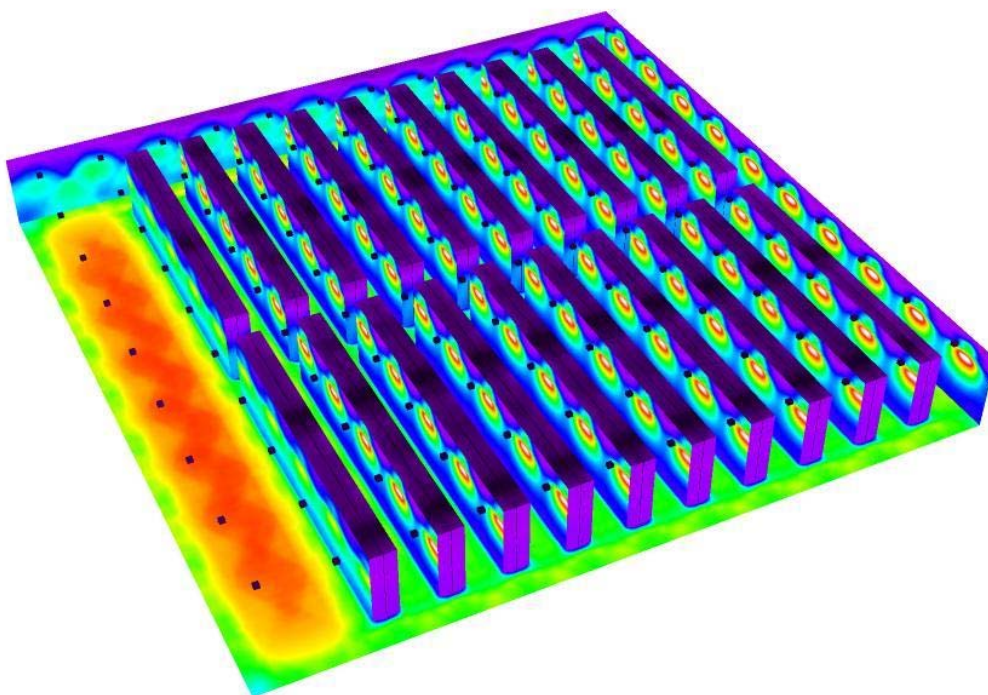

ООО ТПГ" АфинаПремиум"
http://www.afinapremium.ru/light.html
109202, Москва, Перовское шоссе, дом 21, строение 3

Оператор Агарков Андрей Валерьевич
Телефон (495) 787-66-37
Факс (499) 170-06-85
Электронная почта Agarkov_A@afinapremium.ru

Помещение 5000м2 высота 8м / Фиктивные цвета - визуализация