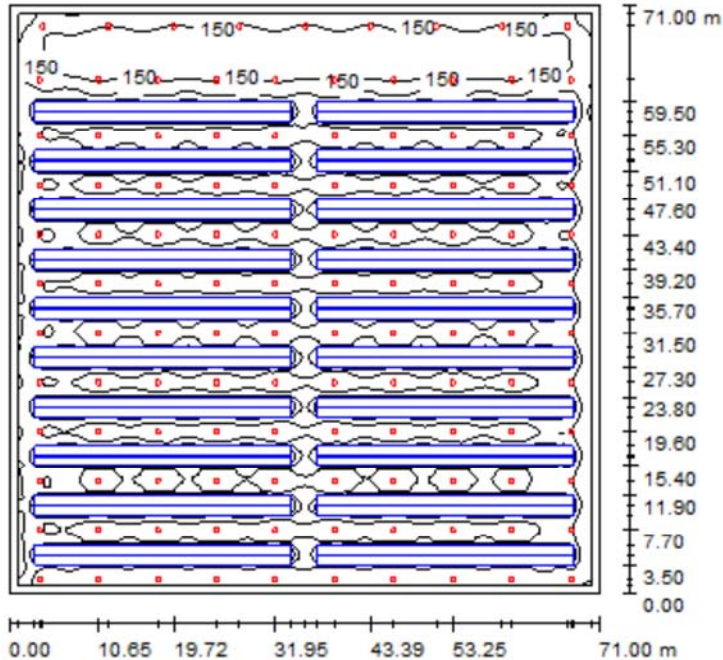

ООО ТПГ "АфинаПремиум"
<http://www.afinapremium.ru/light.html>
109202, Москва, Перовское шоссе, дом 21, строение 3

Оператор Агарков Андрей Валерьевич
Телефон (495) 787-66-37
Факс (499) 170-06-85
Электронная почта Agarkov_A@afinapremium.ru

Помещение 5000м² высота 8м / Резюме

Высота помещения: 8.000 m, Монтажная высота: 8.000 m,
Коэффициент эксплуатации: 0.67

Значения в Lux, Масштаб 1:912

Поверхность	ρ [%]	E_{cp} [lx]	E_{min} [lx]	E_{max} [lx]	E_{min} / E_{cp}
Рабочая плоскость	/	127	29	176	0.228
Полы	27	81	1.65	168	0.020
Потолок	70	20	8.97	35	0.453
Стенки (4)	50	63	16	218	/

Рабочая плоскость:

Высота: 0.850 m
Растр: 128 x 128 Точки
Краевая зона: 1.000 m

Ведомость светильников

№	Шт.	Обозначение (Поправочный коэффициент)	Φ [lm]	P [W]
1	119	АфинаПремиум AP-80U AP-80U (1.000)	13000	162.0
Всего:			1547000	19278.0

Удельная подсоединенная мощность: $3.82 \text{ W/m}^2 = 3.01 \text{ W/m}^2/100 \text{ lx}$ (Поверхность основания: 5041.00 m^2)