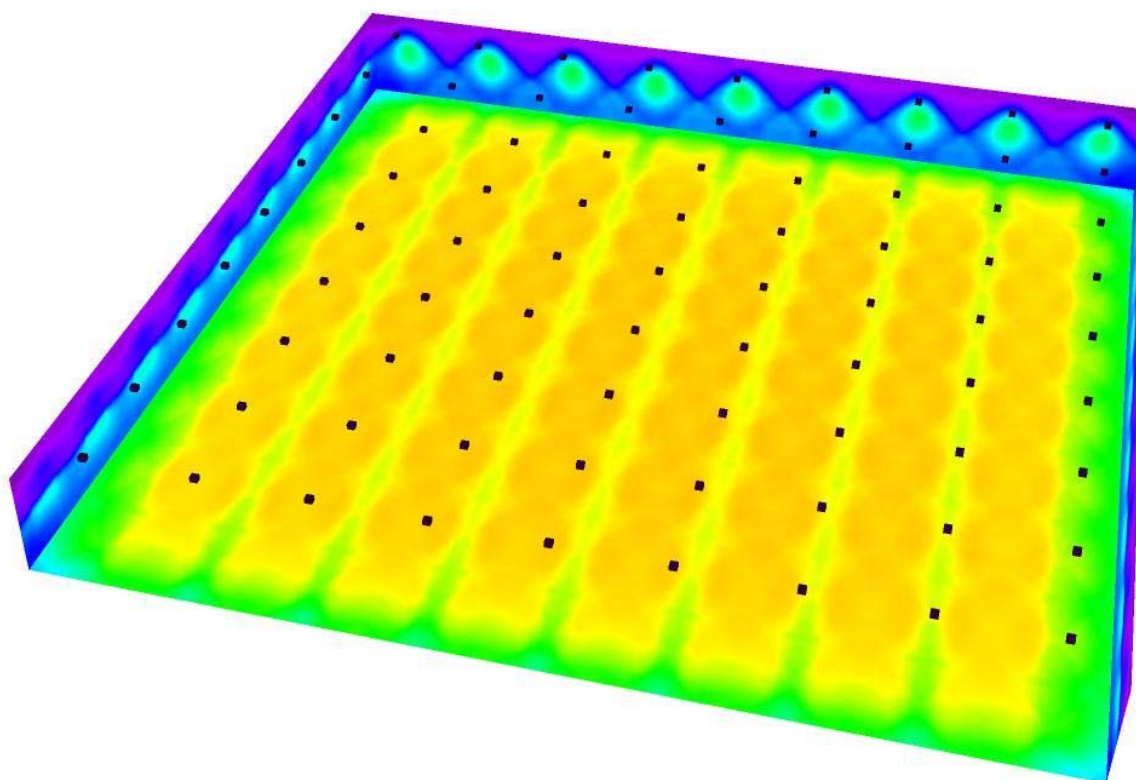

ООО ТПГ" АфинаПремиум"
http://www.afinapremium.ru/light.html
109202, Москва, Перовское шоссе, дом 21, строение 3

Оператор Агарков Андрей Валерьевич
Телефон (495) 787-66-37
Факс (499) 170-06-85
Электронная почта Agarkov_A@afinapremium.ru

Помещение 5000м2 высота 8м / Фиктивные цвета - визуализация