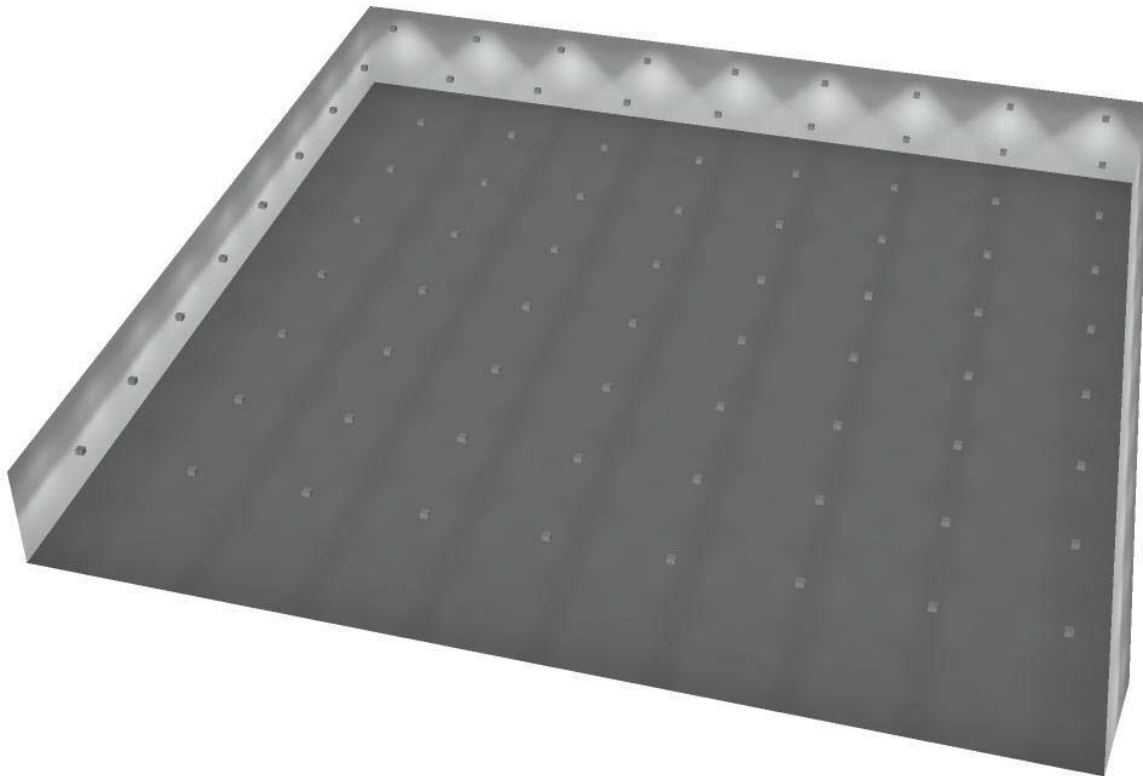

ООО ТПГ" АфинаПремиум"
<http://www.afinapremium.ru/light.html>
109202, Москва, Перовское шоссе, дом 21, строение 3

Оператор Агарков Андрей Валерьевич
Телефон (495) 787-66-37
Факс (499) 170-06-85
Электронная почта Agarkov_A@afinapremium.ru

Помещение 5000м2 высота 8м / 3D - визуализация