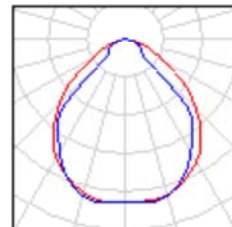

ООО ТПГ" АфинаПремиум"
http://www.afinapremium.ru/light.html
109202, Москва, Перовское шоссе, дом 21, строение 3

Оператор Агарков Андрей Валерьевич
Телефон (495) 787-66-37
Факс (499) 170-06-85
Электронная почта Agarkov_A@afinapremium.ru

Помещение 5000м2 высота 8м / Ведомость светильников

81 Шт. АфинаПремиум AP-80U AP-80U
№ изделия: AP-80U
Световой поток от светильников: 13000 lm
Мощность светильников: 162.0 W
Классификация светильников по CIE: 100
CIE Flux Code: 66 92 99 100 87
Комплектация: 1 x rebel-es LXH7
(Поправочный коэффициент 1.000).

Изображение
светильников дается в
фирменном каталоге.