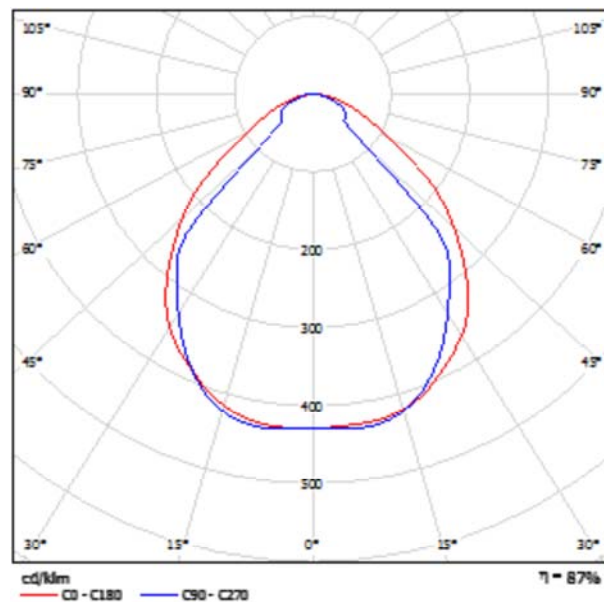

ООО ТПГ" АфинаПремиум"
http://www.afinapremium.ru/light.html
109202, Москва, Перовское шоссе, дом 21, строение 3

Оператор Агарков Андрей Валерьевич
Телефон (495) 787-66-37
Факс (499) 170-06-85
Электронная почта Agarkov_A@afinapremium.ru

АфинаПремиум AP-80U AP-80U / Паспорт светильника

Место выхода света 1:

Изображение светильников дается в фирменном каталоге.

Классификация светильников по CIE: 100
CIE Flux Code: 66 92 99 100 87

Из-за отсутствия свойств симметрии для этому светильнику невозможно представление таблицы UGR.