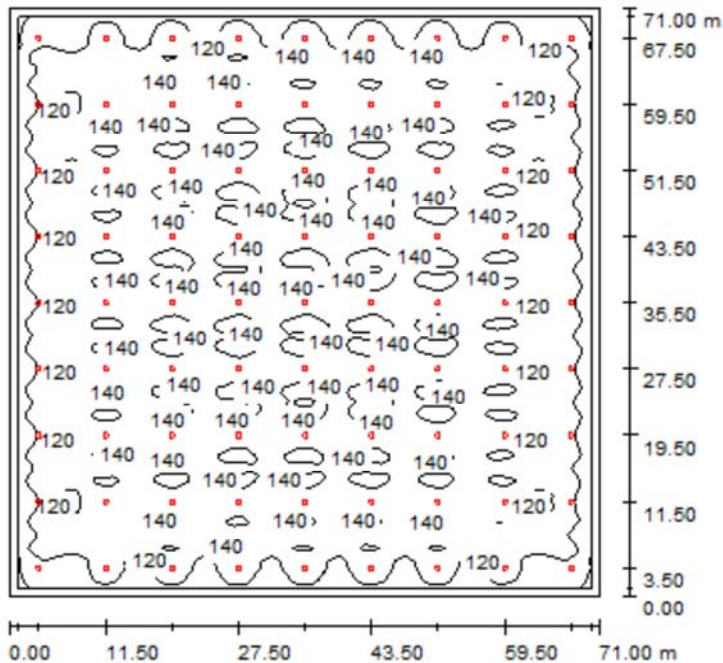

ООО ТПГ" АфинаПремиум"
<http://www.afinapremium.ru/light.html>
109202, Москва, Перовское шоссе, дом 21, строение 3

Оператор Агарков Андрей Валерьевич
Телефон (495) 787-66-37
Факс (499) 170-06-85
Электронная почта Agarkov_A@afinapremium.ru

Помещение 5000м² высота 8м / Резюме

Высота помещения: 8.000 m, Монтажная высота: 8.000 m,
Коэффициент эксплуатации: 0.67

Значения в Lux, Масштаб 1:912

Поверхность	ρ [%]	E_{cp} [lx]	E_{min} [lx]	E_{max} [lx]	E_{min} / E_{cp}
Рабочая плоскость	/	131	89	148	0.683
Полы	20	127	73	144	0.572
Потолок	70	25	18	26	0.700
Стенки (4)	50	51	18	96	/

Рабочая плоскость:

Высота: 0.850 m
Растр: 128 x 128 Точки
Краевая зона: 1.000 m

Ведомость светильников

№	Шт.	Обозначение (Поправочный коэффициент)	Φ [lm]	P [W]
1	81	АфинаПремиум AP-80U AP-80U (1.000)	13000	162.0
Всего:			1053000	13122.0

Удельная подсоединенная мощность: $2.60 \text{ W/m}^2 = 1.99 \text{ W/m}^2/100 \text{ lx}$ (Поверхность основания: 5041.00 m^2)